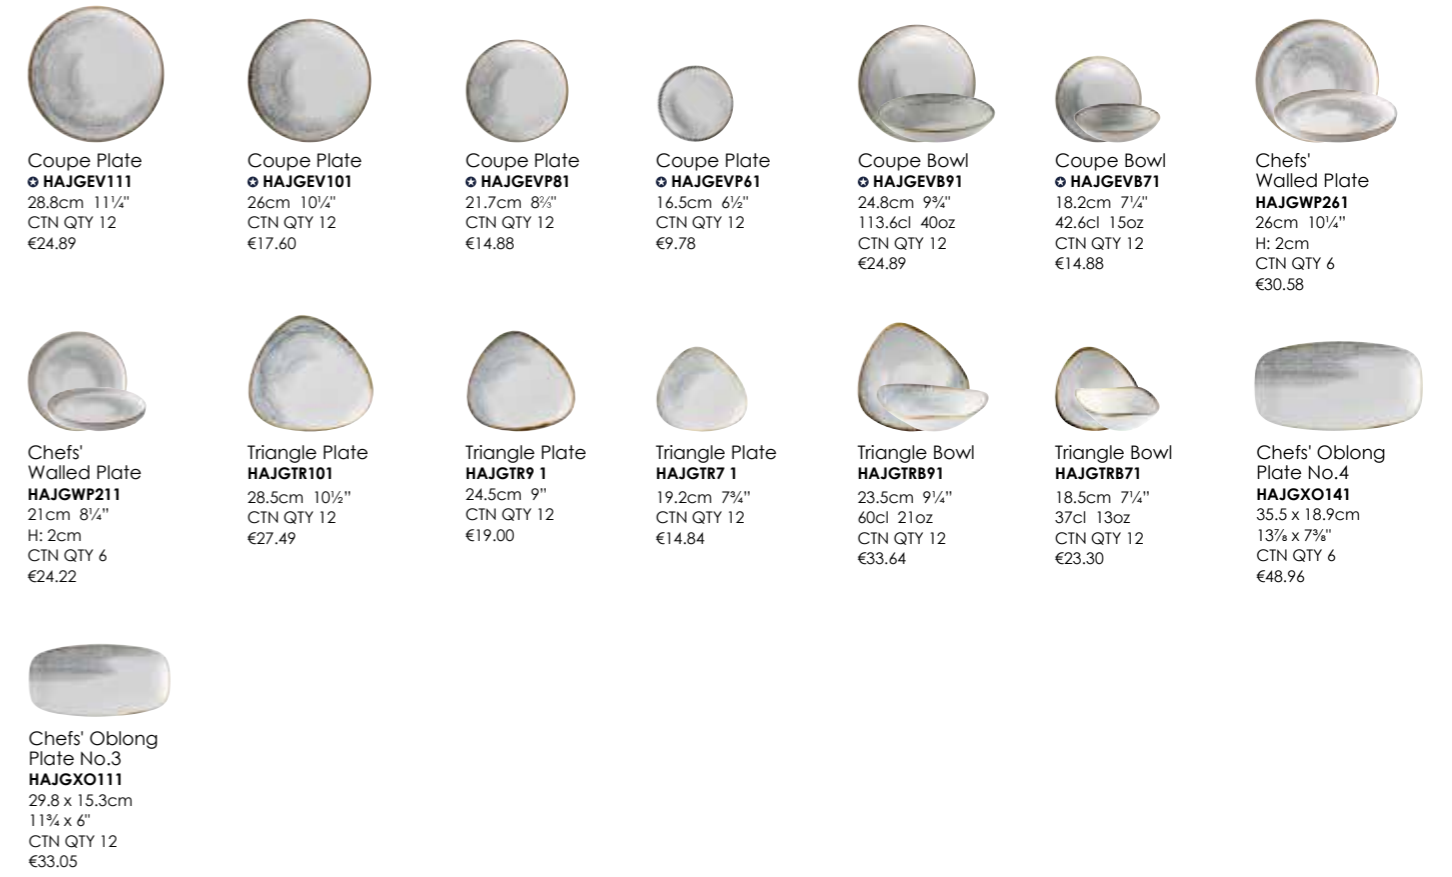

HOMESPUN ACCENTS ITEM RANGE | JASPER GREY

Coupe Plate
HAJGEV111
28.8cm 11 1/4"
CTN QTY 12
€24.89

Coupe Plate
HAJGEV101
26cm 10 1/4"
CTN QTY 12
€17.60

Coupe Plate
HAJGEVP81
21.7cm 8 5/8"
CTN QTY 12
€14.88

Coupe Plate
HAJGEVP61
16.5cm 6 1/2"
CTN QTY 12
€9.78

Coupe Bowl
HAJGEVB91
24.8cm 9 3/4"
113.6cl 40oz
CTN QTY 12
€24.89

Coupe Bowl
HAJGEVB71
18.2cm 7 1/4"
42.6cl 15oz
CTN QTY 12
€14.88

Chefs' Walled Plate
HAJGWP261
26cm 10 1/4"
H: 2cm
CTN QTY 6
€30.58

Chefs' Walled Plate
HAJGWP211
21cm 8 1/4"
H: 2cm
CTN QTY 6
€24.22

Triangle Plate
HAJGTR101
28.5cm 10 1/2"
CTN QTY 12
€27.49

Triangle Plate
HAJGTR91
24.5cm 9"
CTN QTY 12
€19.00

Triangle Plate
HAJGTR71
19.2cm 7 1/2"
CTN QTY 12
€14.84

Triangle Bowl
HAJGTRB91
23.5cm 9 1/4"
60cl 21oz
CTN QTY 12
€33.64

Triangle Bowl
HAJGTRB71
18.5cm 7 1/4"
37cl 13oz
CTN QTY 12
€23.30

Chefs' Oblong Plate No.4
HAJGXO141
35.5 x 18.9cm
13 3/4 x 7 3/8"
CTN QTY 6
€48.96

Chefs' Oblong Plate No.3
HAJGXO111
29.8 x 15.3cm
11 3/4 x 6"
CTN QTY 12
€33.05