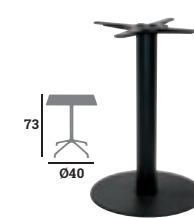

## ORCHESTRA

Piètement, acier époxy noir, 4 vérins de réglage

Réf. 023142

**84 €**

Réf. 023143

**119 €**

Réf. 023144

**79 €**