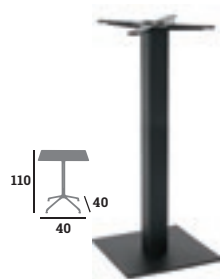

Réf. 023146

94 €