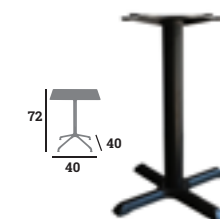

COSMO

Piètement, fonte noire, 4 vérins de réglage

Réf. 023054

67 €