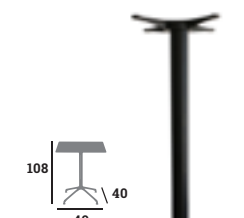

Réf. 023058

75 €