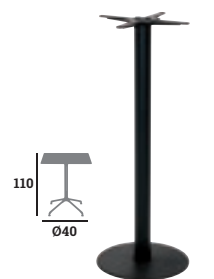

## ORCHESTRA

Piètement, acier époxy noir, 4 vérins de réglage

Réf. 023142

**84 €**

Réf. 023143

**119 €**

Réf. 023144

**79 €**