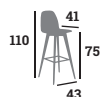

ALBENA

Chaise, hêtre,
patine vintage
Colisage : 2
Réf. 023233

105 €

ALBENA

Tabouret, hêtre,
patine vintage
Réf. 023234

129 €

AMBRE

Chaise, assise et dossier
garnis anthracite, structure
hêtre teinté noir
Colisage : 2 | Réf. 023540

99 €

NOUVEAU

REVÊTEMENT
**EASY
CLEAN**

SHELBY

Chaise, assise et dossier
garnis cognac, acier
époxy noir
Colisage : 4 | Réf. 023135

72 €

DALLAS

Chaise, assise et dossier
garnis vintage light brown,
époxy noir
Colisage : 2 | Réf. 023216

119 €