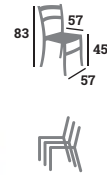

Aluminium noir, textylène
noir et blanc
Réf. 023178

BASTILLE

Fauteuil, aluminium
Colisage : 10

99 €