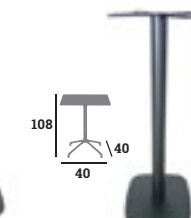

## KUADRO

Piètement, acier époxy noir, vérins de réglage

Réf. 023183

**75 €**

Réf. 023185

**139 €**

Réf. 023184

**83 €**