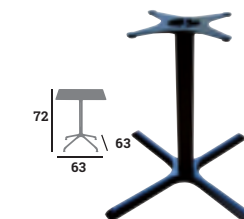

Réf. 023115

89 €

Pour plateau Ø100 maxi