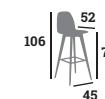

# JOSEPHA

Chaise, polypropylène noir  
Colisage : 14  
Réf. 023158

53 €

Fauteuil, polypropylène noir  
Colisage : 14  
Réf. 023181

66 €

Tabouret H75,  
polypropylène noir  
Colisage : 4  
Réf. 023160

82 €