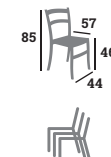

ODEON

Chaise, tressage beige et noir,
structure aluminium
Colisage : 9 | Réf. 023250

99 €

NOUVEAU