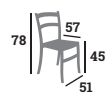

Taupe
Réf. 023239