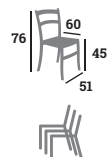

MALINDI

Chaise, assise et dossier
corde de polyester
beige, aluminium noir
Colisage : 11
Réf. 023175

109 €