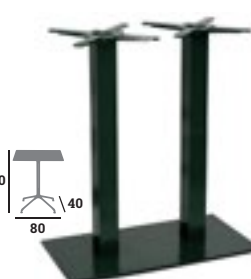

Réf. 023147

169 €