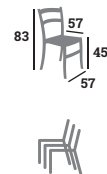

## BASTILLE

Fauteuil, aluminium  
Colisage : 10

99 €

Aluminium wood look,  
textylène toffee  
Réf. 023141

Aluminium bamboo look,  
tressage gris et blanc  
Réf. 023157

NOUVEAU

**RIVOLI**  
Chaise, aluminium wood  
look, textylène toffee  
Colisage : 10 | Réf. 023140  
99 €