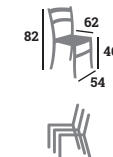

## WILLOW

Chaise, tressage nylon  
naturel, structure aluminium  
Colisage : 8 | Réf. 023227

99 €