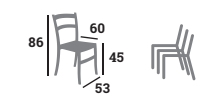

BASTILLE

Fauteuil, aluminium
Colisage : 10

99 €

NOUVEAU

CAPUCINE

Chaise, aluminium
Colisage : 8

99 €