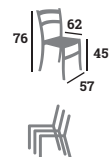

## ARUSHA

Fauteuil, assise et dossier  
corde de polyester gris,  
aluminium bamboo  
Colisage : 12 | Réf. 023176

119 €