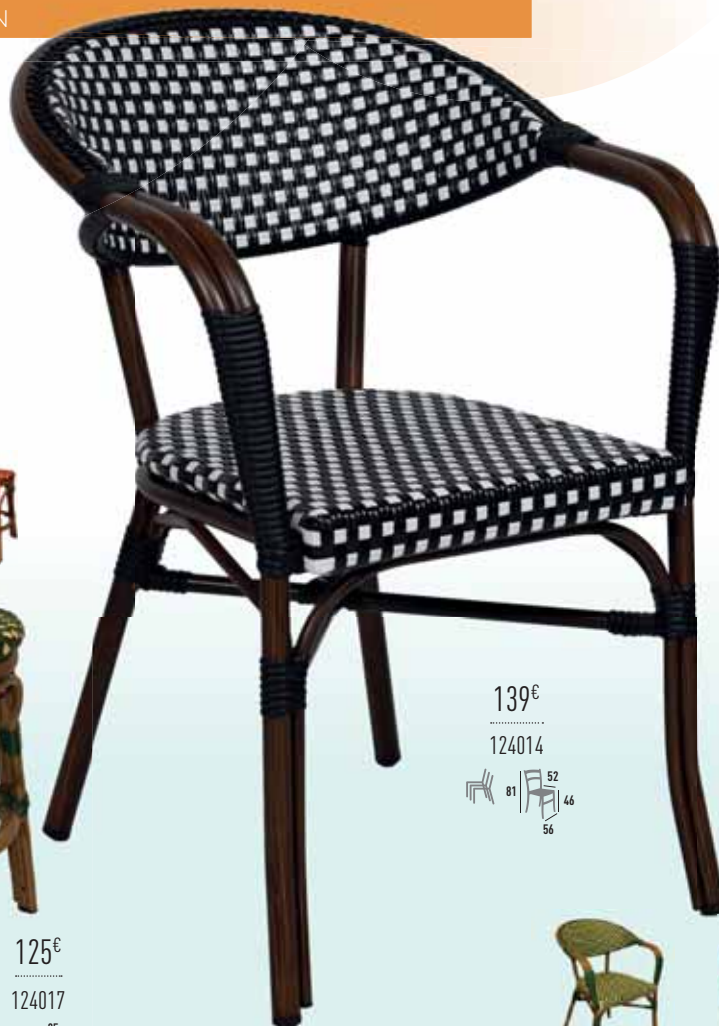

# MONTMARTRE

ALUMINIUM/TRESSAGE NYLON

146€

124015

125€

124017

139€

124014