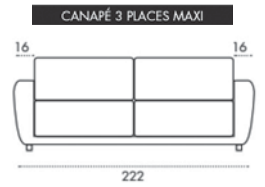

COLLECTION
SEVEN

Matelas 70 x 195 cm

Matelas 120 x 195 cm

Matelas 140 x 195 cm

Matelas 160 x 195 cm

123044

À PARTIR DE 2 749€

123043

À PARTIR DE 2 957€

123042

À PARTIR DE 2 957€

123041

À PARTIR DE 3 072€

COLLECTION
VIVIEN

Matelas 70 x 195 cm

Matelas 120 x 195 cm

Matelas 140 x 195 cm

Matelas 160 x 195 cm

123048

À PARTIR DE 2 859€

123047

À PARTIR DE 3 067€

123046

À PARTIR DE 3 067€

123045

À PARTIR DE 3 182€