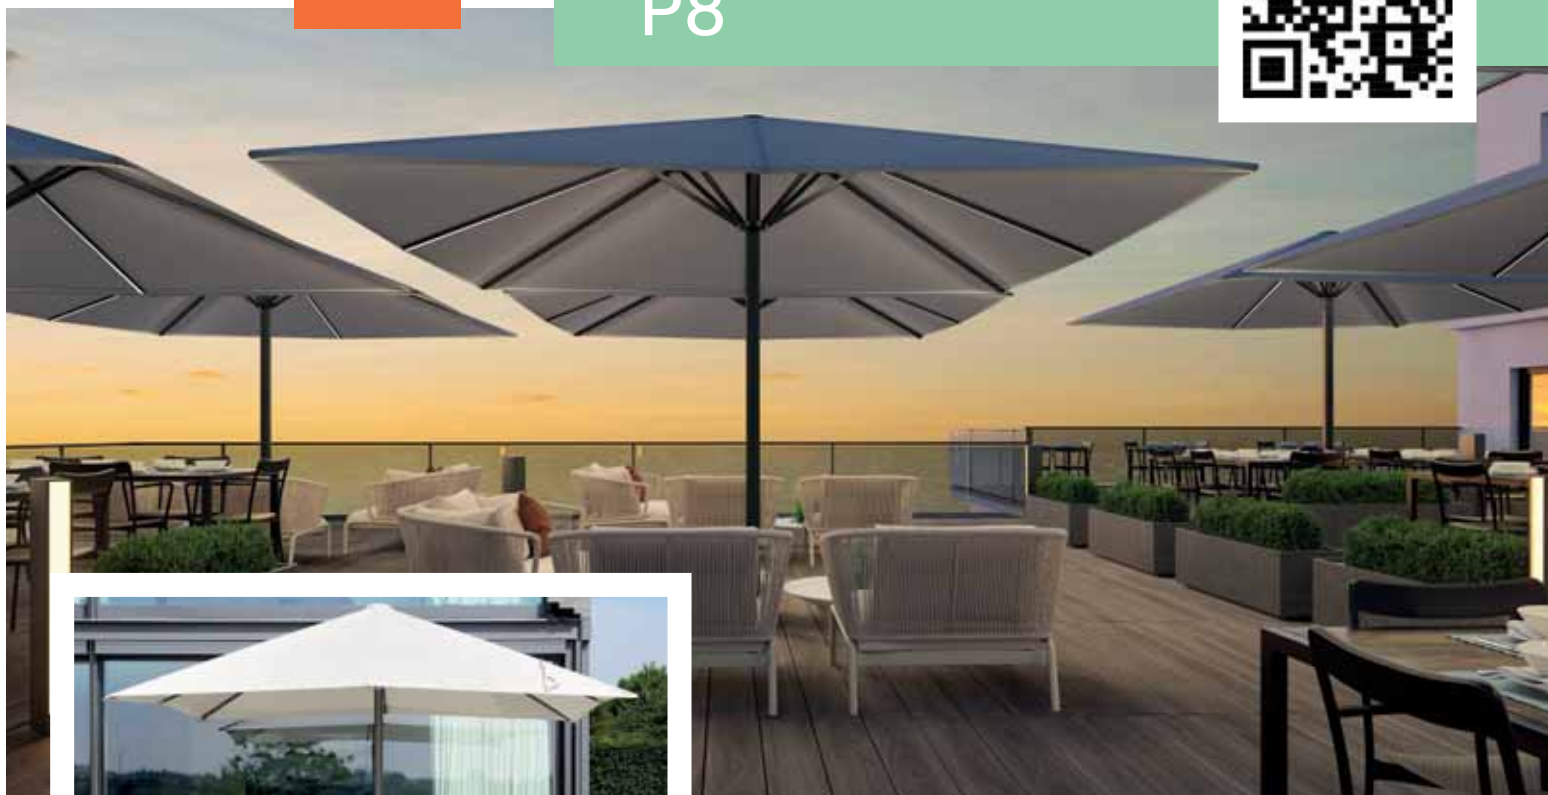

P8

CETTE DERNIÈRE CONCEPTION SE DISTINGUE PAR SA FACILITÉ D'UTILISATION.

À PARTIR DE
3 663€
4x4 m
035296

AVANTAGES

- Facile à utiliser grâce à un fonctionnement léger
- Matériaux durables
- Design contemporain et sophistiqué
- Éclairage LED entièrement intégré
- Toile : toile Dickson Acrylic 290 gr / m².
  Les toiles sont lavables et faciles à remplacer.

1 047€

633€

330€

OPTIONS