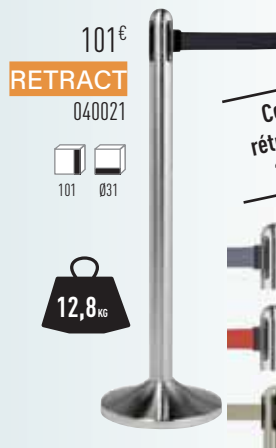

93

Ø33

101€

**RETRACT**

040021

101

Ø31

Cordon rétractable 2,10 m