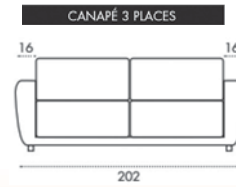

COLLECTION
SEVEN

Matelas 70 x 195 cm

Matelas 120 x 195 cm

Matelas 140 x 195 cm

Matelas 160 x 195 cm

123044

À PARTIR DE 2 749€

123043

À PARTIR DE 2 957€

123042

À PARTIR DE 2 957€

123041

À PARTIR DE 3 072€

COLLECTION
VIVIEN

Matelas 70 x 195 cm

Matelas 120 x 195 cm

Matelas 140 x 195 cm

Matelas 160 x 195 cm

123048

À PARTIR DE 2 859€

123047

À PARTIR DE 3 067€

123046

À PARTIR DE 3 067€

123045

À PARTIR DE 3 182€