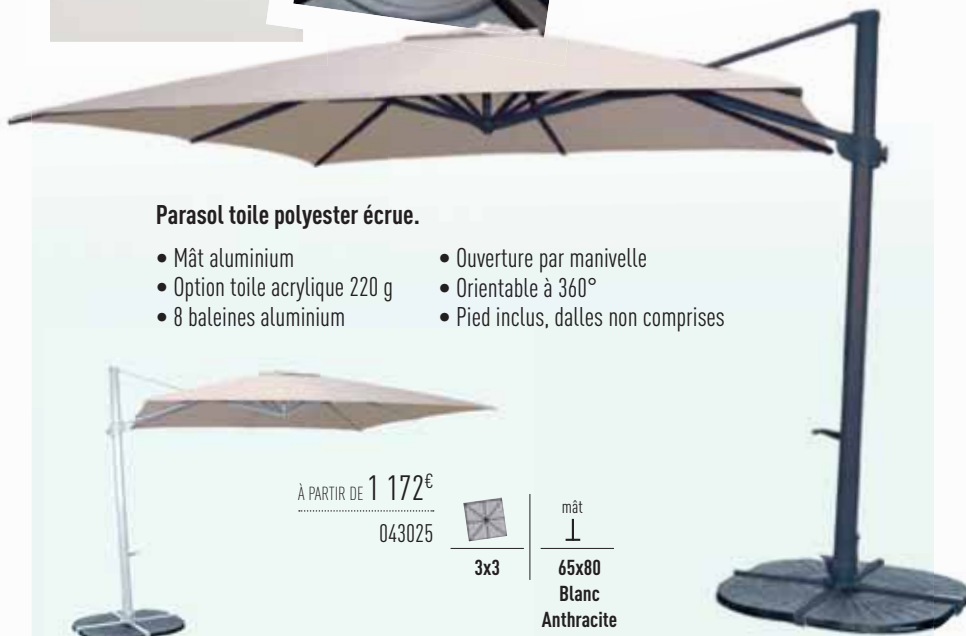

# SUPREMO

Un design élégant et de grandes dimensions, le Supremo est un parasol représentatif pour les professionnels, très robuste et résistant au vent.