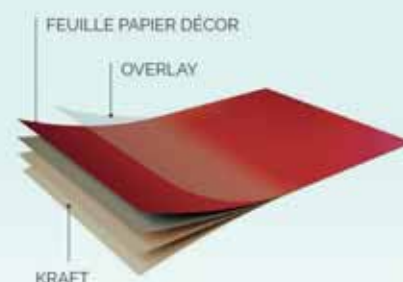

# STRATIFIÉ

PLATEAU STRATIFIÉ  
CHANTS POLYPROPYLÈNES  
ASSORTIS

PLATEAUX

193

IN

PLATEAU DE  
**TABLE SUR  
MESURE**

- DIMENSIONS SUR MESURE  $\varnothing 50 > 120$  cm / 50x50 >180x90 cm
- RÉALISATION DE FORMES SPÉCIALES
- PLUSIEURS ÉPAISSEURS 18, 28, 38 ET 48MM
- PLUSIEURS TYPES DE CHANTS
- UN LARGE CHOIX DE STRATIFIÉS (ARPA, POLYREY, DICA, FORMICA, ABET, LIRI)