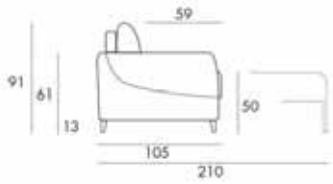

242086

À PARTIR DE 1 391€

242085

COLLECTION  
**CLUB**

COLLECTION  
**HARRISSON**

FAUTEUIL

Matelas 70 x 195 cm

123028