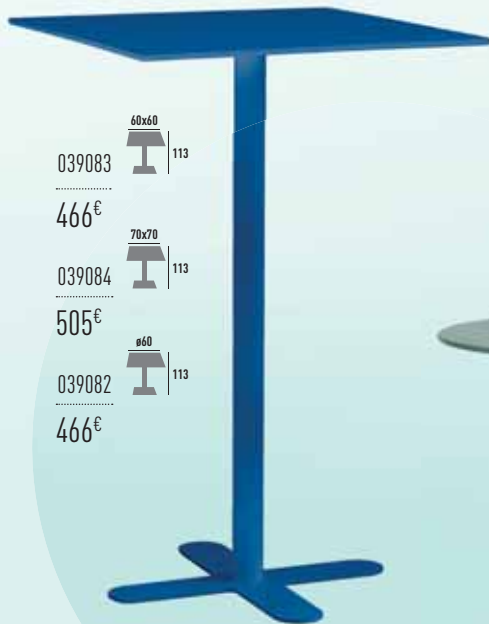

039083
466€

039084
505€

039082
466€

039086
431€

039087
466€

039085
431€