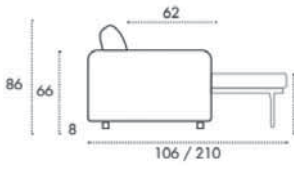

COLLECTION
SEVEN

Matelas 70 x 195 cm

Matelas 120 x 195 cm

Matelas 140 x 195 cm

Matelas 160 x 195 cm

123044

À PARTIR DE 2 749€

123043

À PARTIR DE 2 957€

123042

À PARTIR DE 2 957€

123041

À PARTIR DE 3 072€

COLLECTION
VIVIEN

Matelas 70 x 195 cm

Matelas 120 x 195 cm

Matelas 140 x 195 cm

Matelas 160 x 195 cm

123048

À PARTIR DE 2 859€

123047

À PARTIR DE 3 067€

123046

À PARTIR DE 3 067€

123045

À PARTIR DE 3 182€