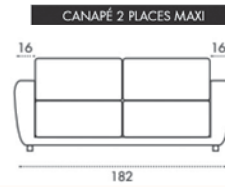

COLLECTION
SEVEN

Matelas 70 x 195 cm

Matelas 120 x 195 cm

Matelas 140 x 195 cm

Matelas 160 x 195 cm

123044

À PARTIR DE 2 749€

123043

À PARTIR DE 2 957€

123042

À PARTIR DE 2 957€

123041

À PARTIR DE 3 072€

COLLECTION
VIVIEN

Matelas 70 x 195 cm

Matelas 120 x 195 cm

Matelas 140 x 195 cm

Matelas 160 x 195 cm

123048

À PARTIR DE 2 859€

123047

À PARTIR DE 3 067€

123046

À PARTIR DE 3 067€

123045

À PARTIR DE 3 182€