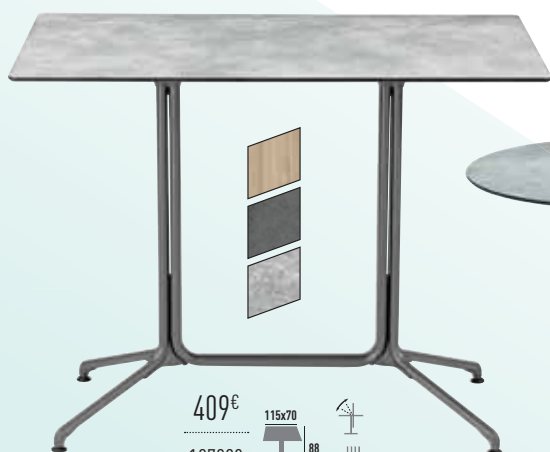

409€

107028