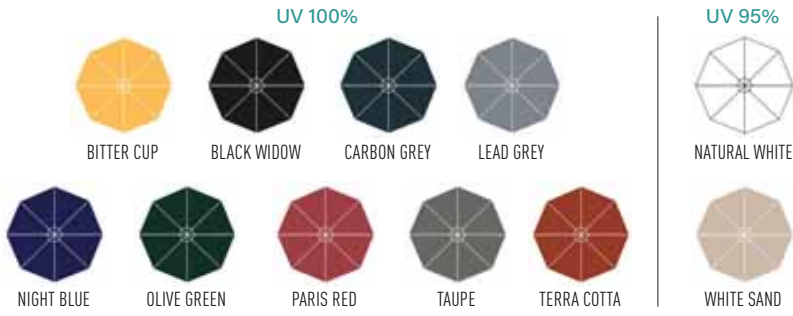

À PARTIR DE 1 685€ 3,5 m 035282 UNO	À PARTIR DE 1 630€ 2,5 m 035283	À PARTIR DE 2 864€ 5,15 m 035285 DUO	À PARTIR DE 5 332€ 5,15 m 035290 QUATTRO
À PARTIR DE 1 983€ 4,20 m 035012 UNO XL	À PARTIR DE 1 900€ 3 m 035284	À PARTIR DE 3 404€ 6,15 m 035289 DUO XL	À PARTIR DE 6 411€ 6,15 m 035291 QUATTRO XL