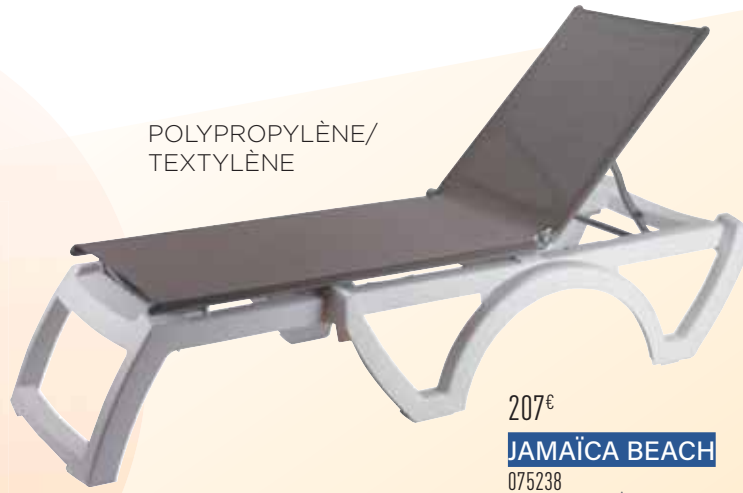

POLYPROPYLÈNE/
TEXTYLÈNE

207€

JAMAÏCA BEACH

075238