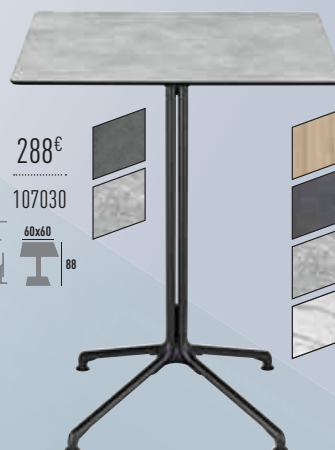

288€

107030

300€

107031