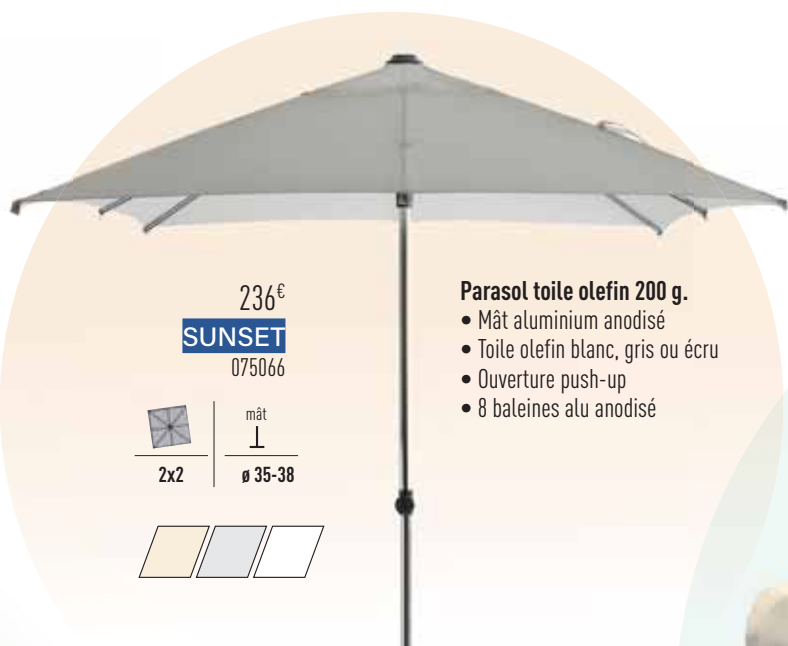

236€

SUNSET

075066

2x2

mât

ø 35-38

Parasol toile olefin 200 g.

- Mât aluminium anodisé
- Toile olefin blanc, gris ou écru
- Ouverture push-up
- 8 baleines alu anodisé