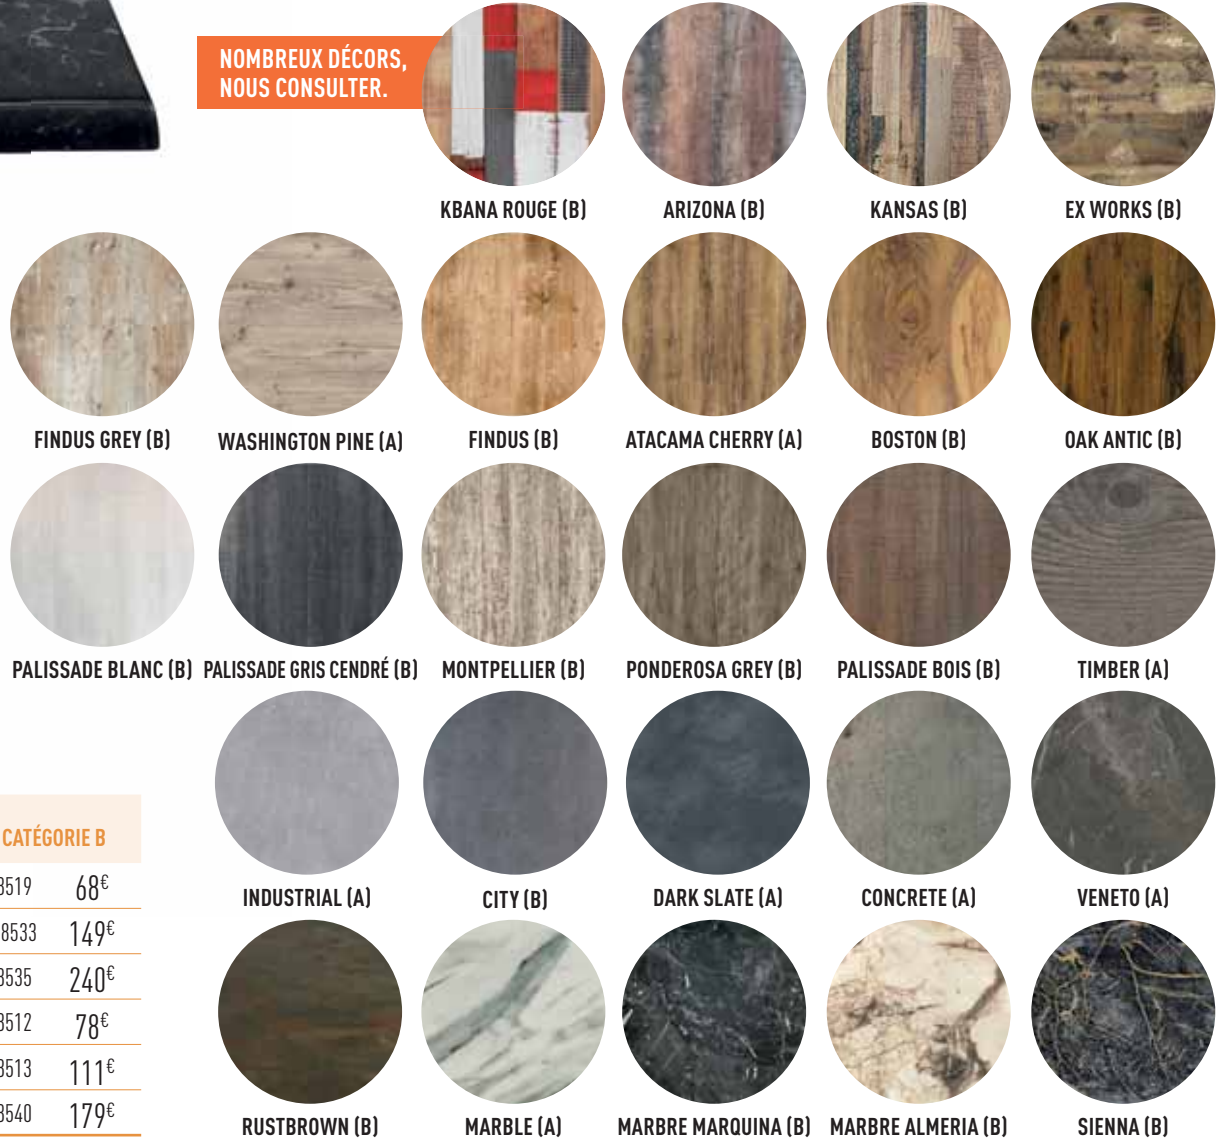

PLATEAU

STRATIFIÉ MOULÉ

- ROND : ø 60 / 70 / 80 / 90 / 120
- CARRÉ : 60x60 / 70x70 / 80x80
- RECTANGLE : 60x70 / 110x70 / 120x80

NOMBREUX DÉCORS, NOUS CONSULTER.