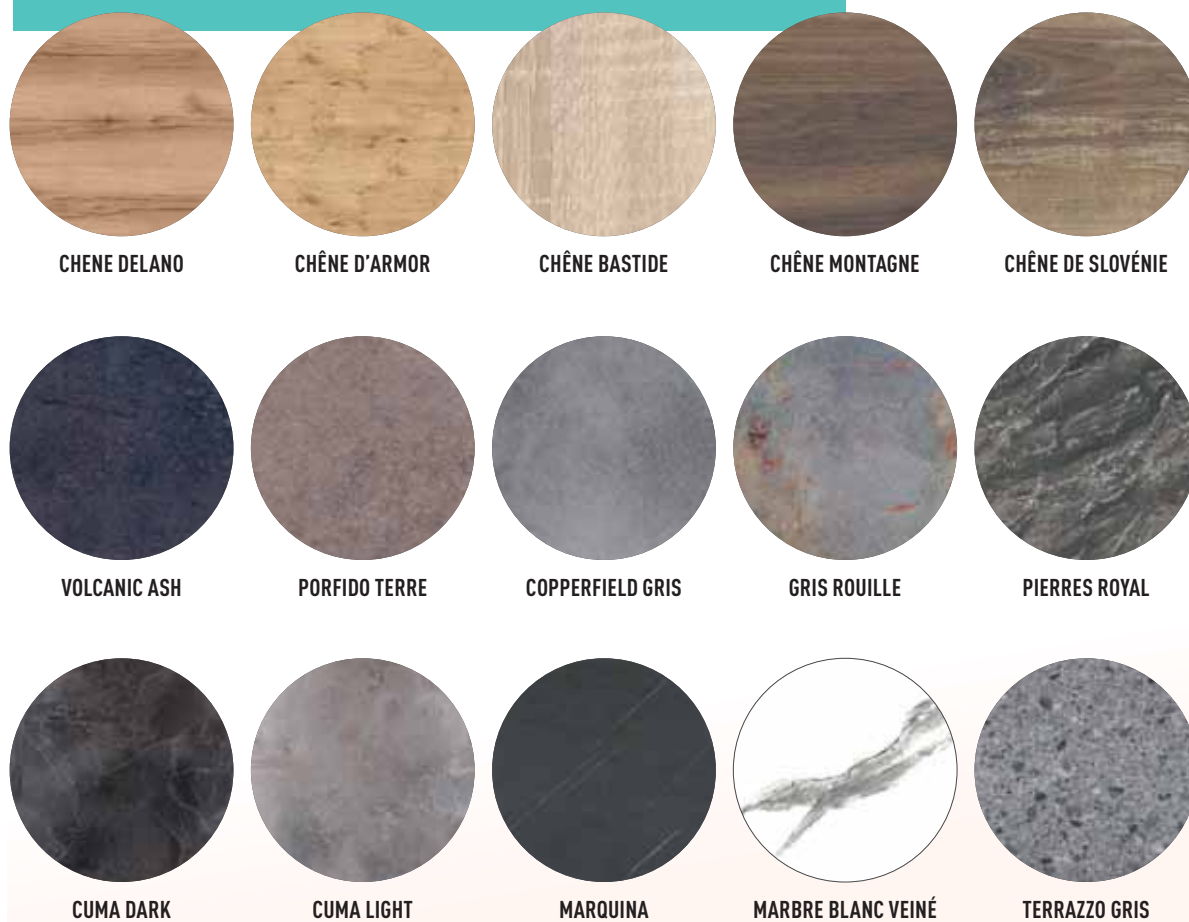

NOMBREUX DÉCORS, consultez-nous !

Dimensions	Ep. 10mm	
Ø60	046004	118€
Ø70	046062	140€
Ø100	046050	312€
60x60	046000	92€
70x60	046049	102€
70x70	046001	114€
70x120	046046	174€