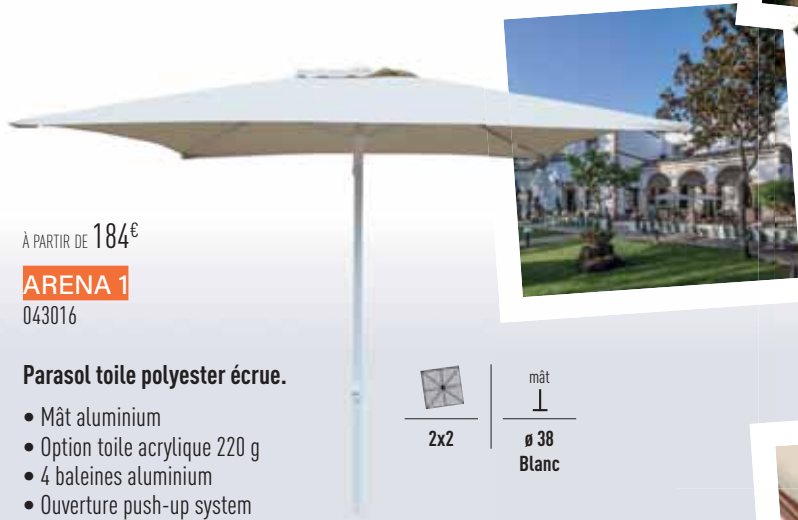

À PARTIR DE 184€

ARENA 1

043016

Parasol toile polyester écriue.

- Mât aluminium
- Option toile acrylique 220 g
- 4 baleines aluminium
- Ouverture push-up system

2x2

mât

ø 38
Blanc