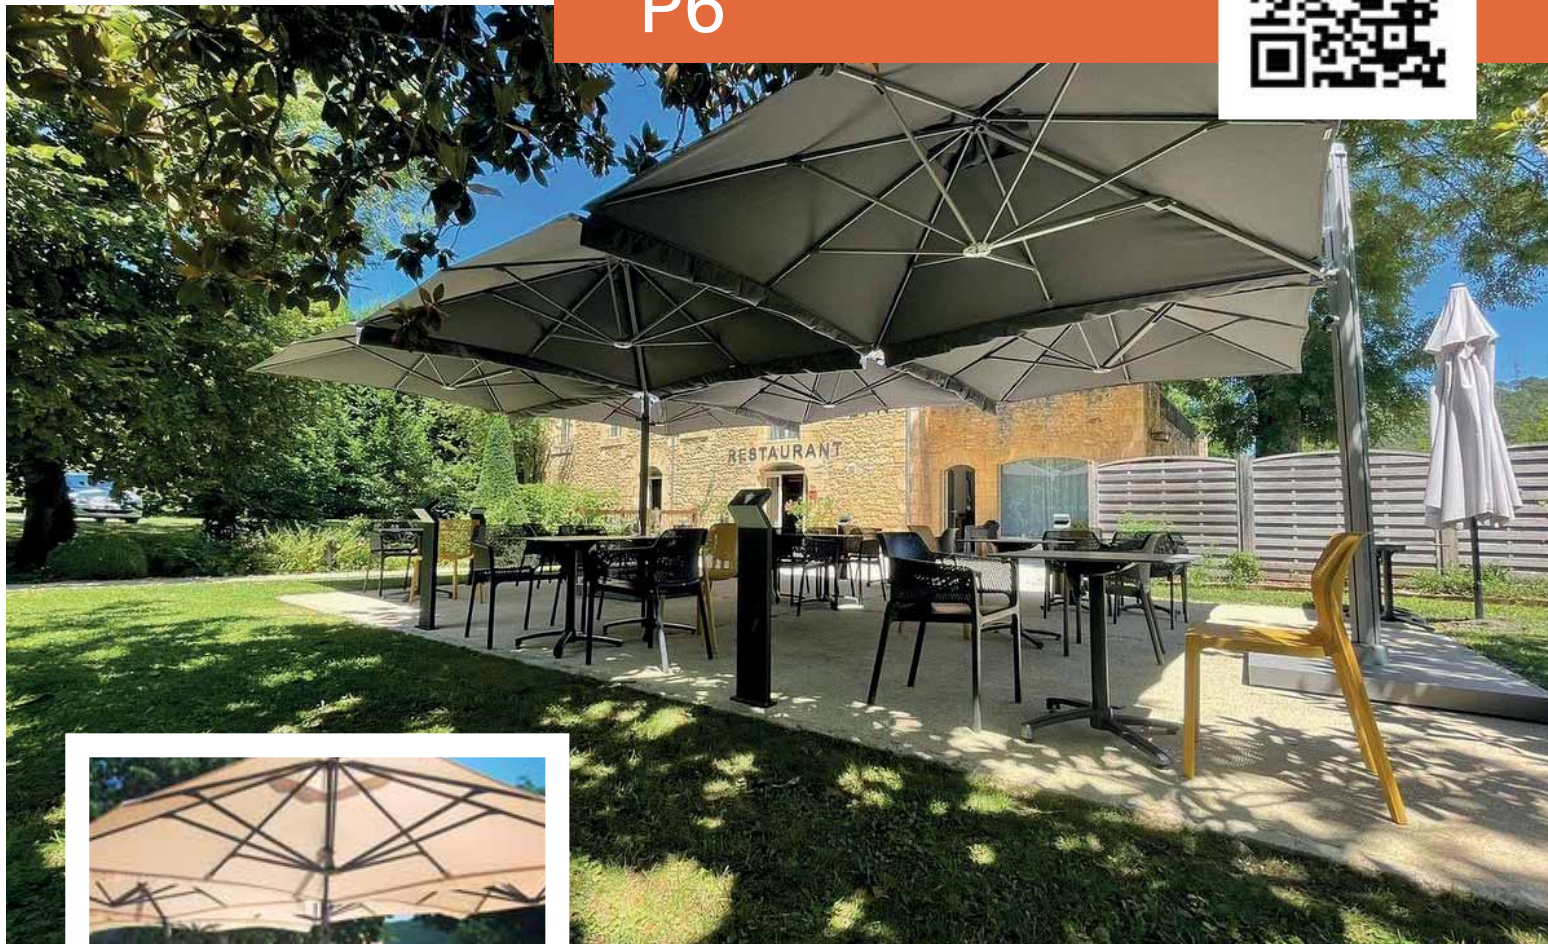

P6

CRÉEZ VOTRE ESPACE
OMBRAGÉ SELON VOS GOÛTS
ET BESOINS

AVANTAGES

- Multipôle
- Jusqu'à 4 parasols
- Surface ombragée jusqu'à 38 m².
- Grâce au One Move System breveté, il est possible d'ouvrir et de fermer le parasol par un simple glissement.
- Chaque parasol peut être manœuvré individuellement.
- Vous choisissez les endroits à ombrager.
- Toile : un riche éventail de coloris, toile Dickson Acrylic 290 gr / m². Les toiles sont lavables et faciles à remplacer.

La molette nouvellement conçue est beaucoup plus robuste et rend l'opération encore plus simplifiée par le bouton rotatif ergonomique.

Le mécanisme du parasol est ultra léger à manœuvrer grâce au vérin à gaz en acier inoxydable, qui compense le poids du parasol.