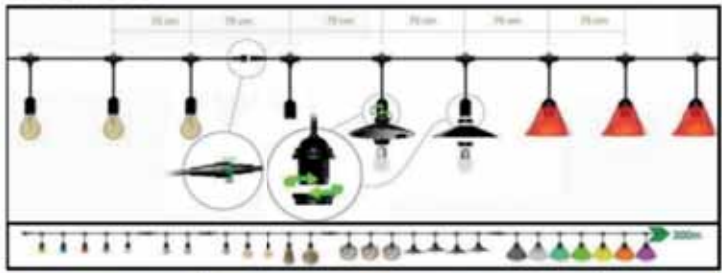

SOIRÉE D'ÉTÉ • PLEIN AIR • AMBIANCE TAMISÉE SÉRÉNITÉ • BIEN-ÊTRE - DÉTENTE - ILLUMINATIONS

129000

SOLUTIONS PROFESSIONNELLES D'ILLUMINATIONS EXTÉRIEURES

- Toutes nos guirlandes sont équipées de connecteurs rapides
- Installations ne nécessitant aucune expérience électrique
- Haute performance : 230 V - 16 A - 3600 W
- Possibilité de connecter jusqu'à 300 m de guirlandes

CLASSIC

BISTRO