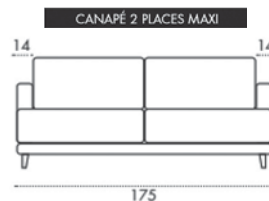

COLLECTION  
**VIVIEN**

Matelas 70 x 195 cm

Matelas 120 x 195 cm

Matelas 140 x 195 cm

Matelas 160 x 195 cm

123048

À PARTIR DE 2 859€

123047