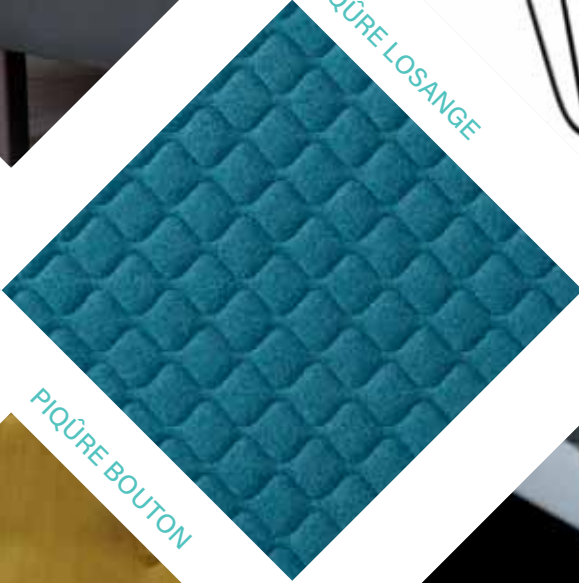

PIQÛRE LOSANGE