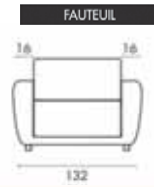

COLLECTION
SEVEN

Matelas 70 x 195 cm

Matelas 120 x 195 cm

Matelas 140 x 195 cm

Matelas 160 x 195 cm

123044

À PARTIR DE 2 749€

123043

À PARTIR DE 2 957€

123042

À PARTIR DE 2 957€

123041

À PARTIR DE 3 072€

COLLECTION
VIVIEN

Matelas 70 x 195 cm

Matelas 120 x 195 cm

Matelas 140 x 195 cm

Matelas 160 x 195 cm

123048

À PARTIR DE 2 859€

123047

À PARTIR DE 3 067€

123046

À PARTIR DE 3 067€

123045

À PARTIR DE 3 182€